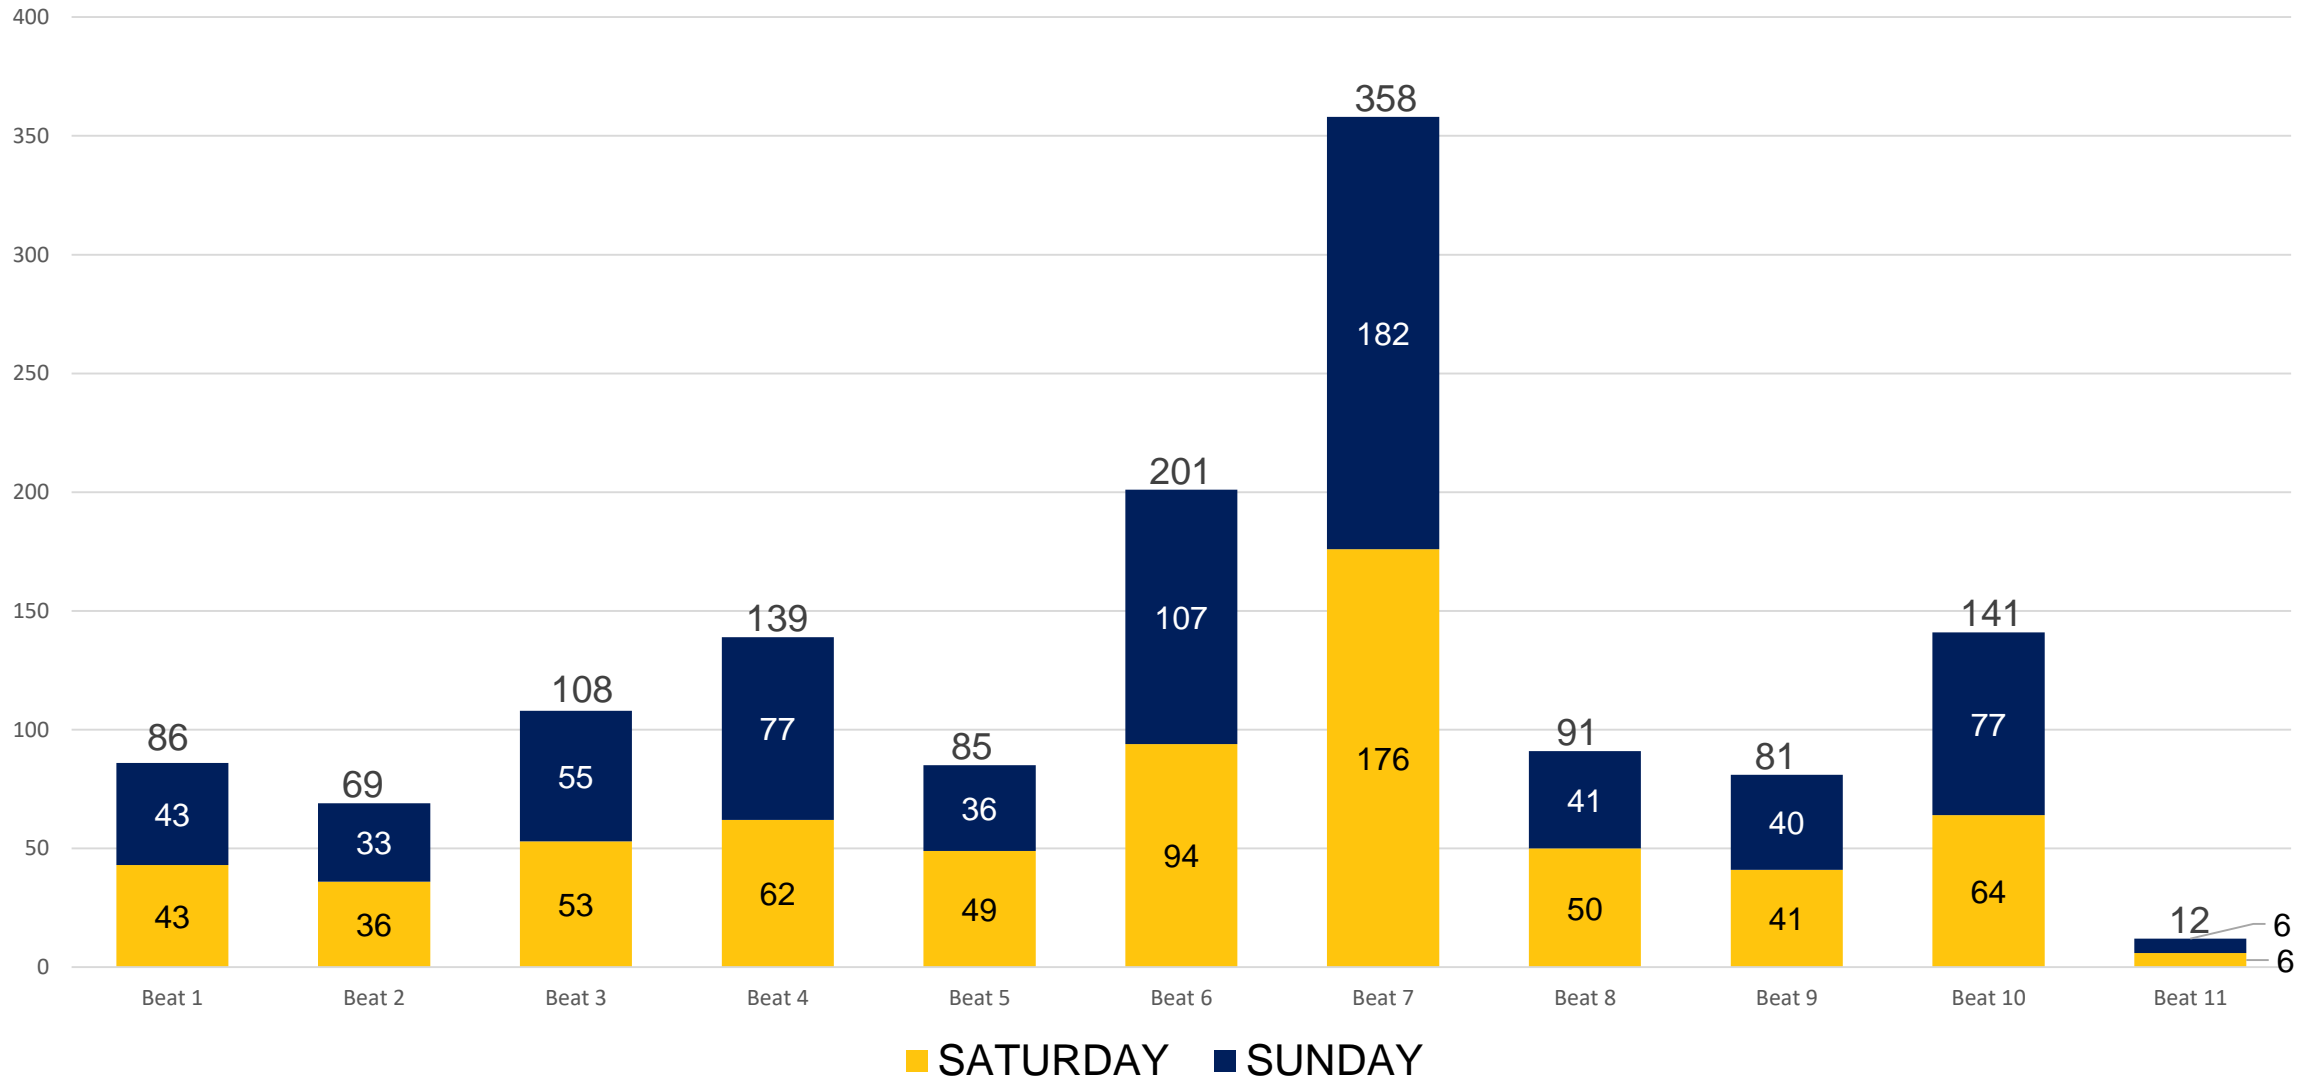

# 2018 Calls for Service – Beat and Time Specific

TIME	BEAT 1	BEAT 2	BEAT 3	BEAT 4	BEAT 5	BEAT 6	BEAT 7	BEAT 8	BEAT 9	BEAT 10	BEAT 11
2200-2300	237	165	299	357	180	221	299	256	157	368	30
2300-2400	189	137	237	318	154	225	339	256	179	326	23
2400-0100	149	104	232	299	152	223	371	204	140	294	31
0100-0200	144	113	172	269	143	199	350	179	129	277	19
0200-0300	133	105	136	235	109	198	326	150	105	258	16
0300-0400	88	90	150	192	114	155	282	131	101	184	21
0400-0500	42	57	84	102	56	122	200	88	53	77	5
0500-0600	118	133	170	227	136	196	234	138	81	277	25
<b>Total</b>	<b>1100</b>	<b>904</b>	<b>1480</b>	<b>1999</b>	<b>1044</b>	<b>1539</b>	<b>2401</b>	<b>1402</b>	<b>945</b>	<b>2061</b>	<b>170</b>

# 2018 Calls for Service – Monday through Sunday, 0300 - 0600

	MONDAY	TUESDAY	WEDNSDAY	THURSDAY	FRIDAY	SATURDAY	SUNDAY	TOTAL
BEAT 1	33	33	39	20	37	43	43	<b>248</b>
BEAT 2	45	44	47	44	31	36	33	<b>280</b>
BEAT 3	55	49	63	60	69	53	55	<b>404</b>
BEAT 4	92	80	56	72	82	62	77	<b>521</b>
BEAT 5	45	40	43	44	49	49	36	<b>306</b>
BEAT 6	50	43	37	58	84	94	107	<b>473</b>
BEAT 7	59	58	52	79	110	176	182	<b>716</b>
BEAT 8	56	52	63	42	53	50	41	<b>357</b>
BEAT 9	40	20	30	34	30	41	40	<b>235</b>
BEAT 10	95	91	72	74	60	64	77	<b>533</b>
BEAT 11	10	9	6	7	7	6	6	<b>51</b>

## 2018 Calls for Service - Weekday versus Weekend, 0300 - 0600

## 2018 Calls for Service – Saturday through Sunday, 0300 - 0600