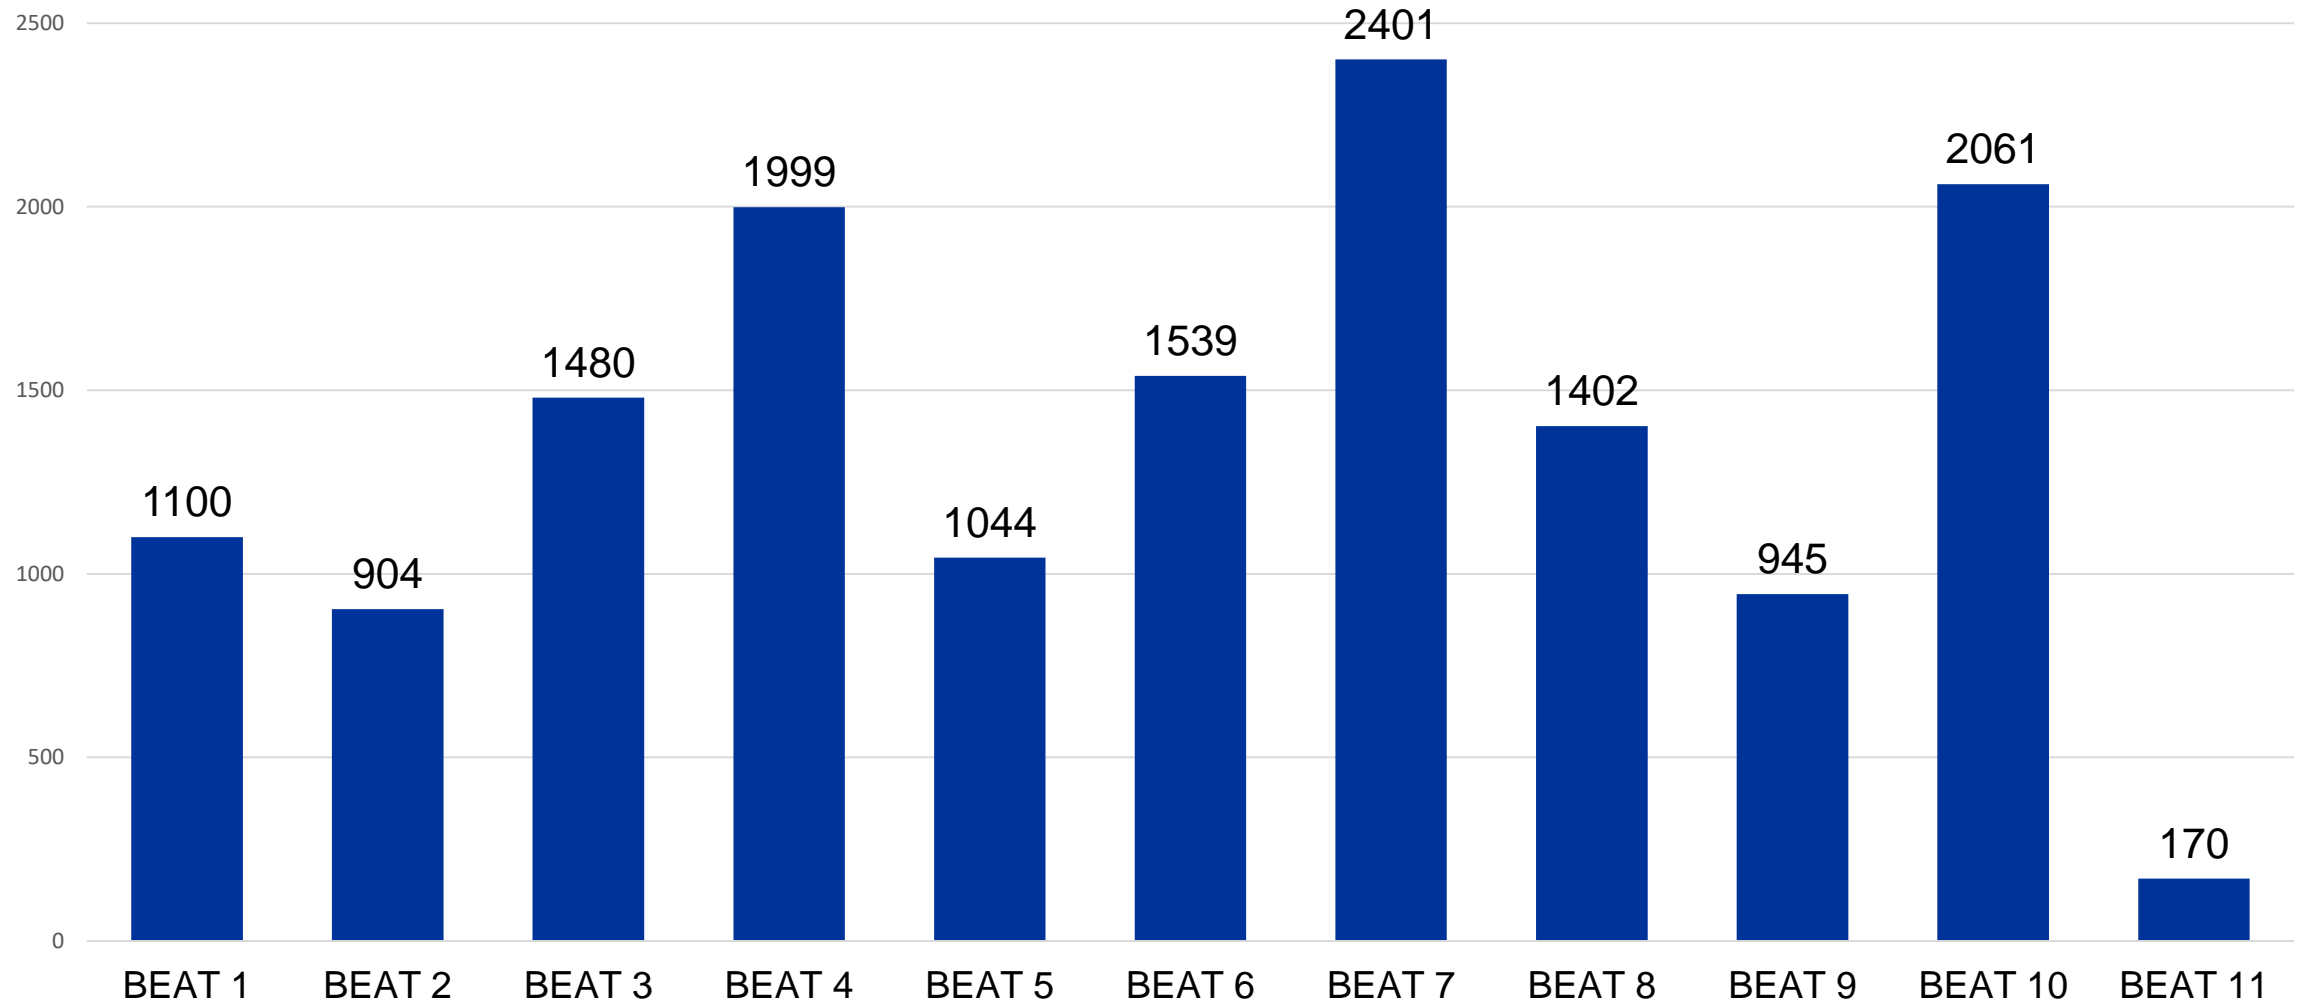

2018 Calls for Service 2200 - 0600

2018 Calls for Service – Monday through Sunday, 0300 - 0600

	MONDAY	TUESDAY	WEDNSDAY	THURSDAY	FRIDAY	SATURDAY	SUNDAY	TOTAL
BEAT 1	33	33	39	20	37	43	43	248
BEAT 2	45	44	47	44	31	36	33	280
BEAT 3	55	49	63	60	69	53	55	404
BEAT 4	92	80	56	72	82	62	77	521
BEAT 5	45	40	43	44	49	49	36	306
BEAT 6	50	43	37	58	84	94	107	473
BEAT 7	59	58	52	79	110	176	182	716
BEAT 8	56	52	63	42	53	50	41	357
BEAT 9	40	20	30	34	30	41	40	235
BEAT 10	95	91	72	74	60	64	77	533
BEAT 11	10	9	6	7	7	6	6	51